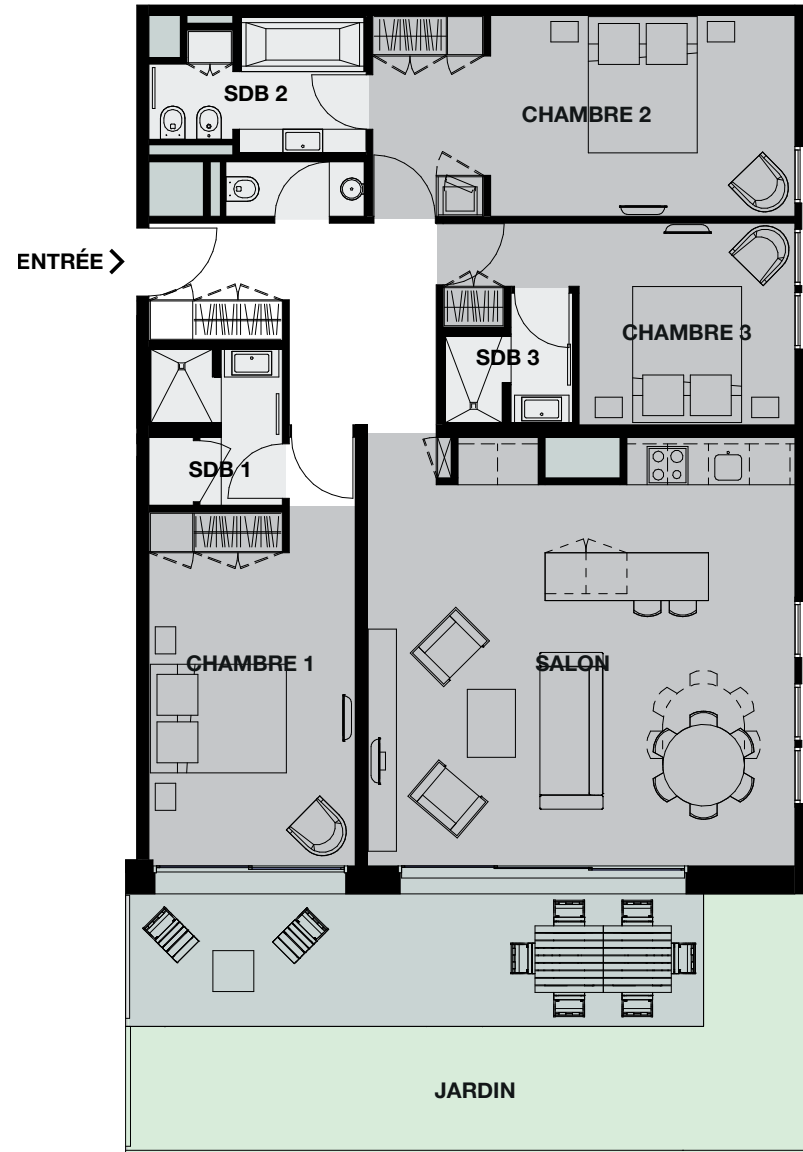

RESIDENCE  
**MONTE CARLO**

**4P-RD]**

4 Pièces / 4 Rooms

3 Chambres / 3 Bedrooms

Surface intérieure / Living area: 128 m<sup>2</sup>

Surface extérieure / Exterior area: 18 m<sup>2</sup>

Surface totale / Total area: 146 m<sup>2</sup>

Échelle : 1cm représente 1 mètre  
Scale: 1cm represents 1 meter

Boulevard Princesse Charlotte

Boulevard de Suisse